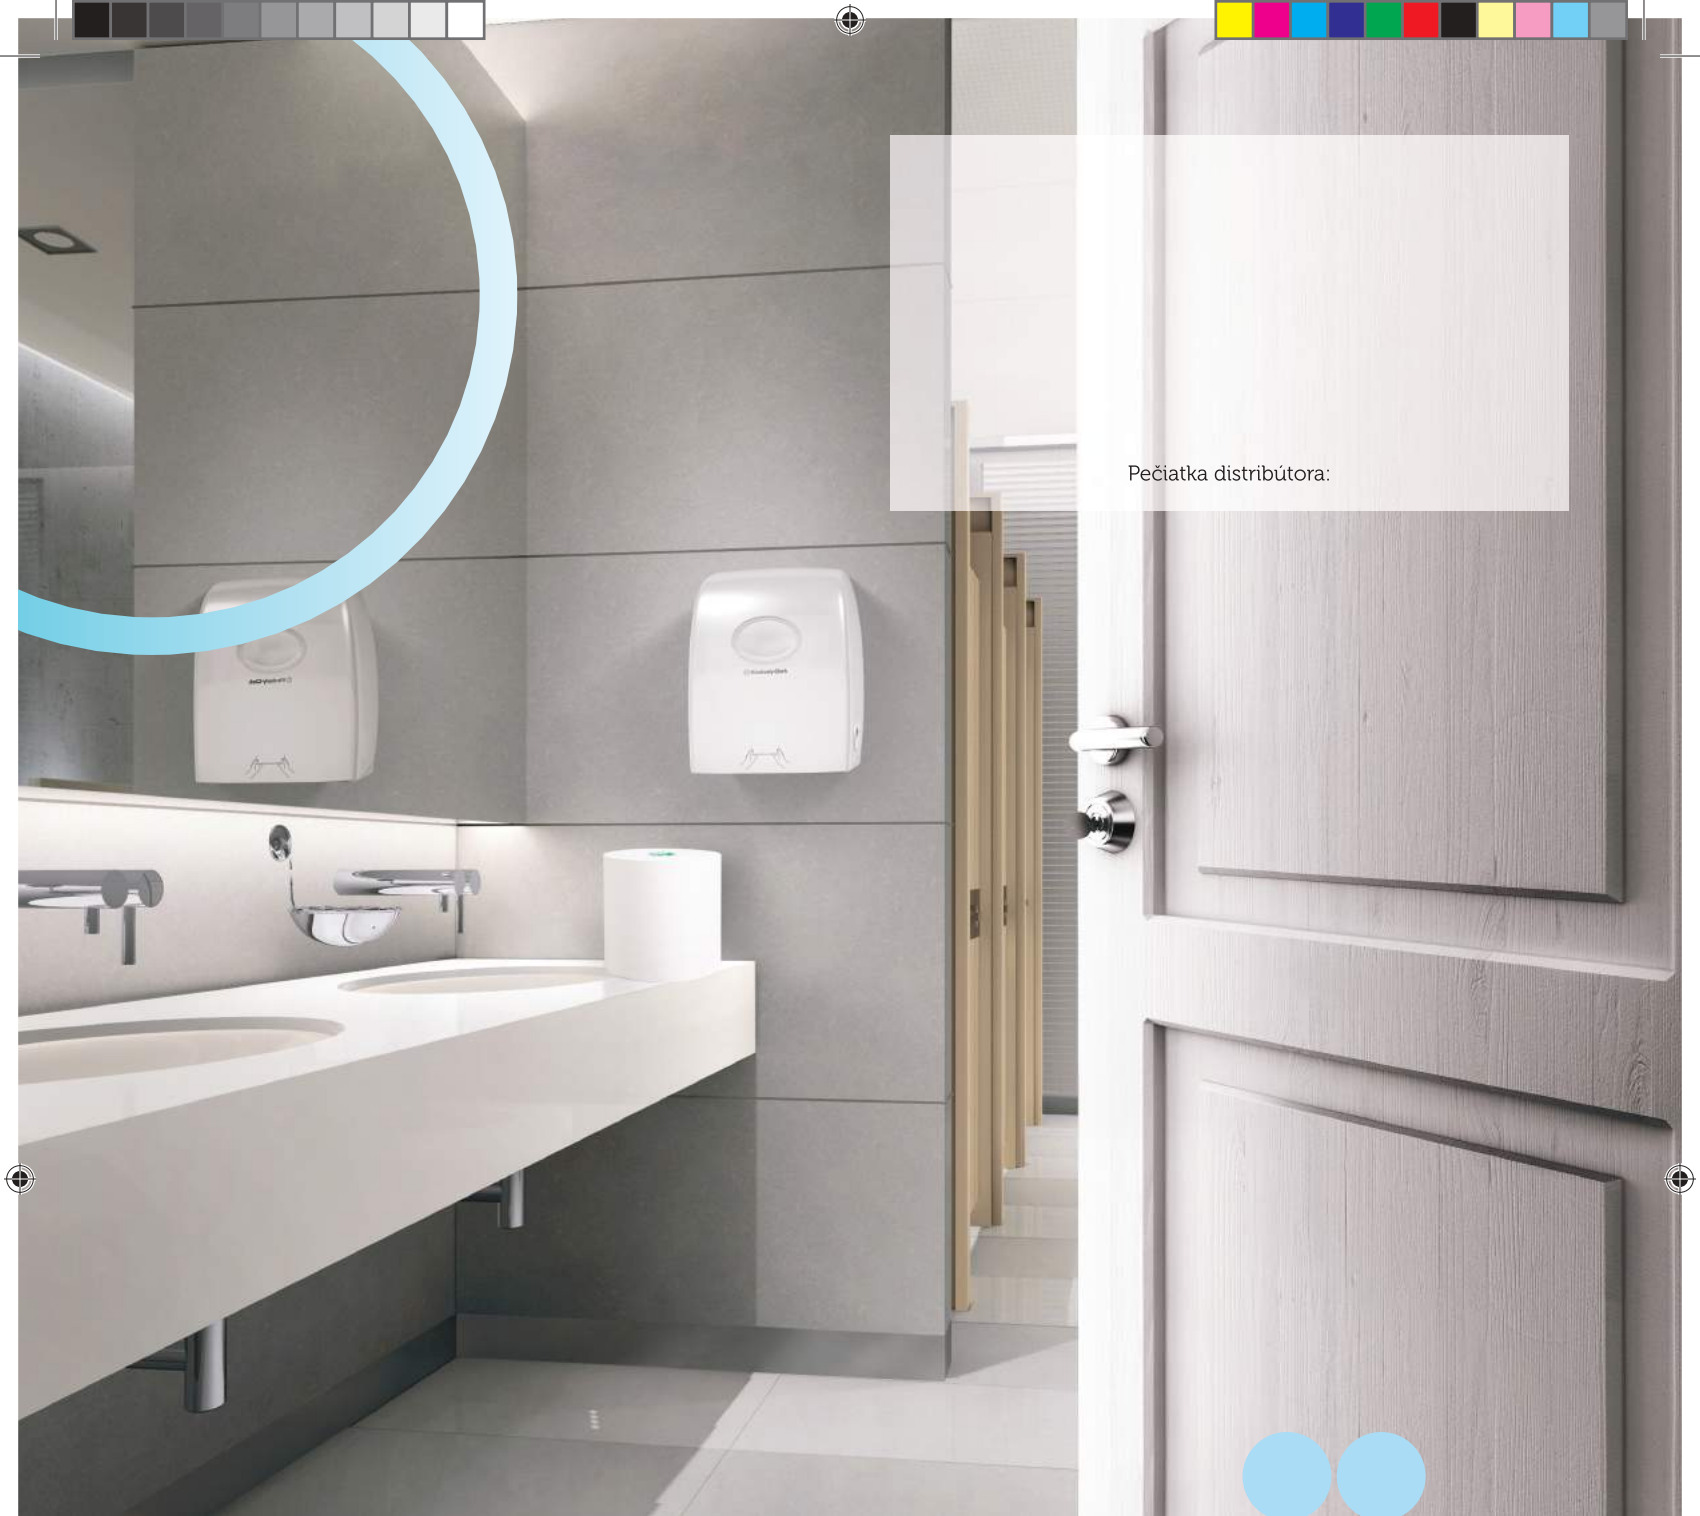

KIMBERLY-CLARK
PROFESSIONAL*
8974

25,9 x 23,7 x 12 cm

Zásobník
na mydlo
kazeta 1l

KIMBERLY-CLARK
PROFESSIONAL*
8973

23,1 x 10,7 x 12 cm

Pečiatka distribútora:

Kimberly-Clark, s.r.o.
(divízia Professional*)
Harfa Office Park
Českomoravská 2420/15
190 00 Praha 9